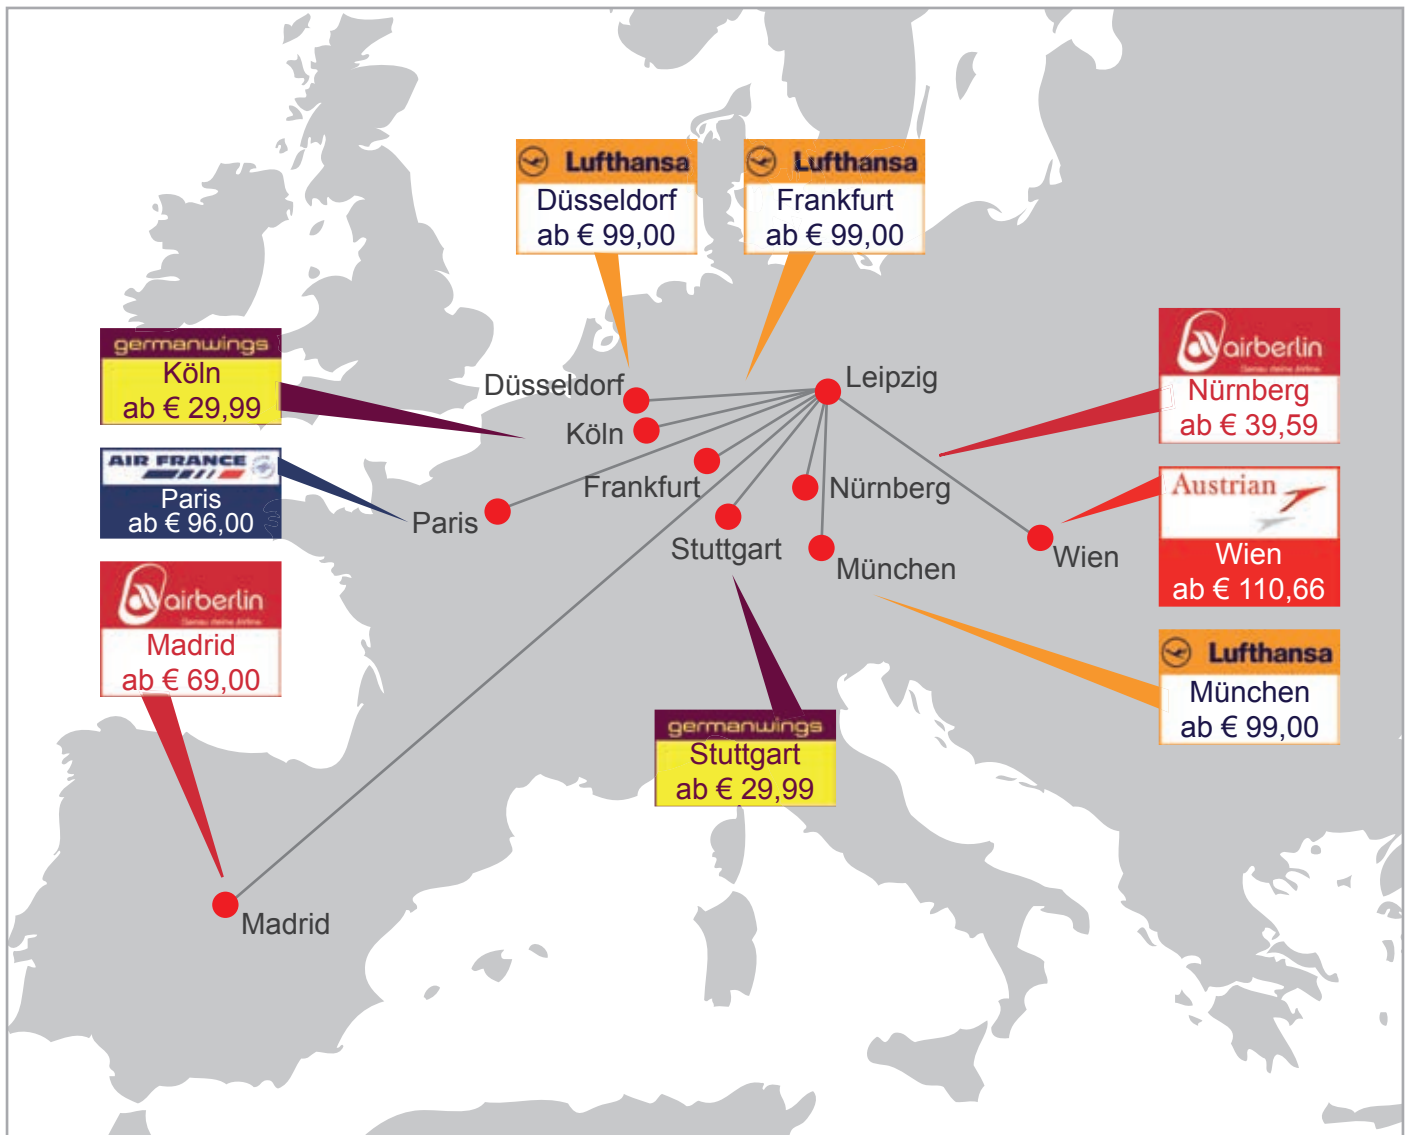

Anfahrtsbeschreibung zum Showroom

reinraum-akademie

Ein reiner Raum entsteht im Kopf

Leipzig ist dank seiner zentralen Lage in Deutschland leicht erreichbar, sei es mit dem Auto, der Bahn oder dem Flugzeug. Der Sity der **ReinraumAkademie** befindet sich in der Nähe des Leipziger Hauptbahnhofes und ist damit optimal zu erreichen.

Anfahrtsbeschreibung zum Showroom

reinraum-akademie

Ein reiner Raum entsteht im Kopf

Flugzeug

Der Flughafen Leipzig-Halle bietet Direktverbindungen zu deutschen und europäischen Metropolen wie Düsseldorf, Frankfurt/Main, Köln/Bonn, München, Paris, Stuttgart oder Wien. Über Drehkreuze wie Frankfurt/Main und München sind weitere europäische und Reiseziele aus aller Welt erreichbar.

Die Züge zwischen dem Flughafenbahnhof und dem Leipziger Hauptbahnhof fahren im Halb-Stunden-Takt. Die Fahrzeit beträgt 14 Minuten. Vom Bahnhof fahren Sie mit der Straßenbahn oder laufen zu Fuß weiter (siehe unten).

Anfahrtsbeschreibung zum Showroom

reinraum-akademie

Ein reiner Raum entsteht im Kopf

Bahn

Auch das Verkehrsnetz auf dem Boden erlaubt höchste Mobilität: Der Leipziger Hauptbahnhof bietet schnellen Zugang zu deutschen Großstädten. Direkte ICE-Linien verkehren von Hamburg, Berlin, Frankfurt, Erfurt, München, Nürnberg und Dresden im Stundentakt nach Leipzig.