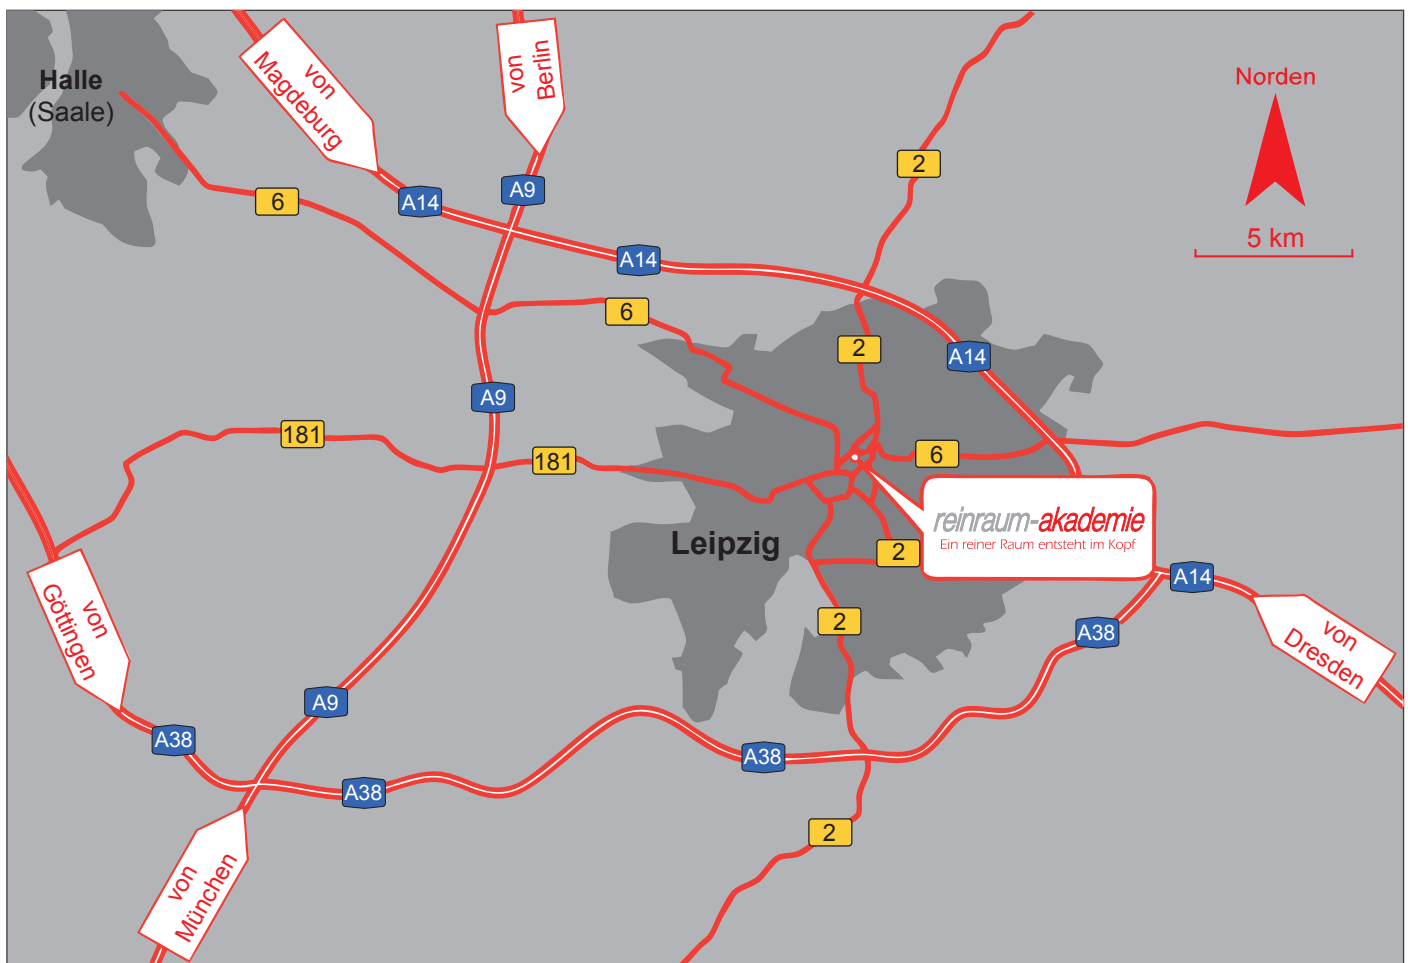

Anfahrtsbeschreibung zum Showroom

reinraum-akademie

Ein reiner Raum entsteht im Kopf

Leipzig ist dank seiner zentralen Lage in Deutschland leicht erreichbar, sei es mit dem Auto, der Bahn oder dem Flugzeug. Der Sity der **ReinraumAkademie** befindet sich in der Nähe des Leipziger Hauptbahnhofes und ist damit optimal zu erreichen.

Anfahrtsbeschreibung zum Showroom

reinraum-akademie

Ein reiner Raum entsteht im Kopf

Zu Fuß (600 m)

Verlassen Sie den Bahnhof am Ausgang Ost. Überqueren Sie den Vorplatz (Taxistand, Bushaltestellen). Gehen Sie dann die Straße (Wintergartenstraße) zwischen dem Hotel Victor's Residenz und dem Messe-Hochhaus entlang. Nach ca. 50 m erreichen sie die Rosa-Luxemburg-Straße und nach weiteren ca. 150 m finden Sie auf der rechten Seite die Hausnummer 12 - 14.

Anfahrt von der A 14 (aus Dresden)

14

Verlassen Sie die A 14 an der Abfahrt Leipzig-Nordost und fahren Sie nach links gemäß der Ausschilderung B 87 Richtung Leipzig. Biegen Sie an der Adenauerallee (B6 / B 87) nach rechts ab. Biegen Sie nach ca. 2,3 km links in die Brandenburger Straße ab und fahren Sie bis zum Friedrich-List-Platz (List-Bogen). Hier biegen Sie rechts in die Rosa-Luxemburg-Straße. Nach ca. 200 m finden Sie auf der linken Straßenseite die Hausnummer 12 - 14.

Anfahrt von der A 14 (aus Magdeburg)

14

Verlassen Sie die A 14 an der Abfahrt Leipzig-Mitte und folgen Sie der Ausschilderung B 2 Richtung Leipzig. Fahren Sie ca. 8 km auf der B 2 bis Sie den Friedrich-List-Platz (List-Bogen) erreichen. Hier biegen Sie rechts in die Rosa-Luxemburg-Straße. Nach ca. 200 m finden Sie auf der linken Straßenseite die Hausnummer 12 - 14.