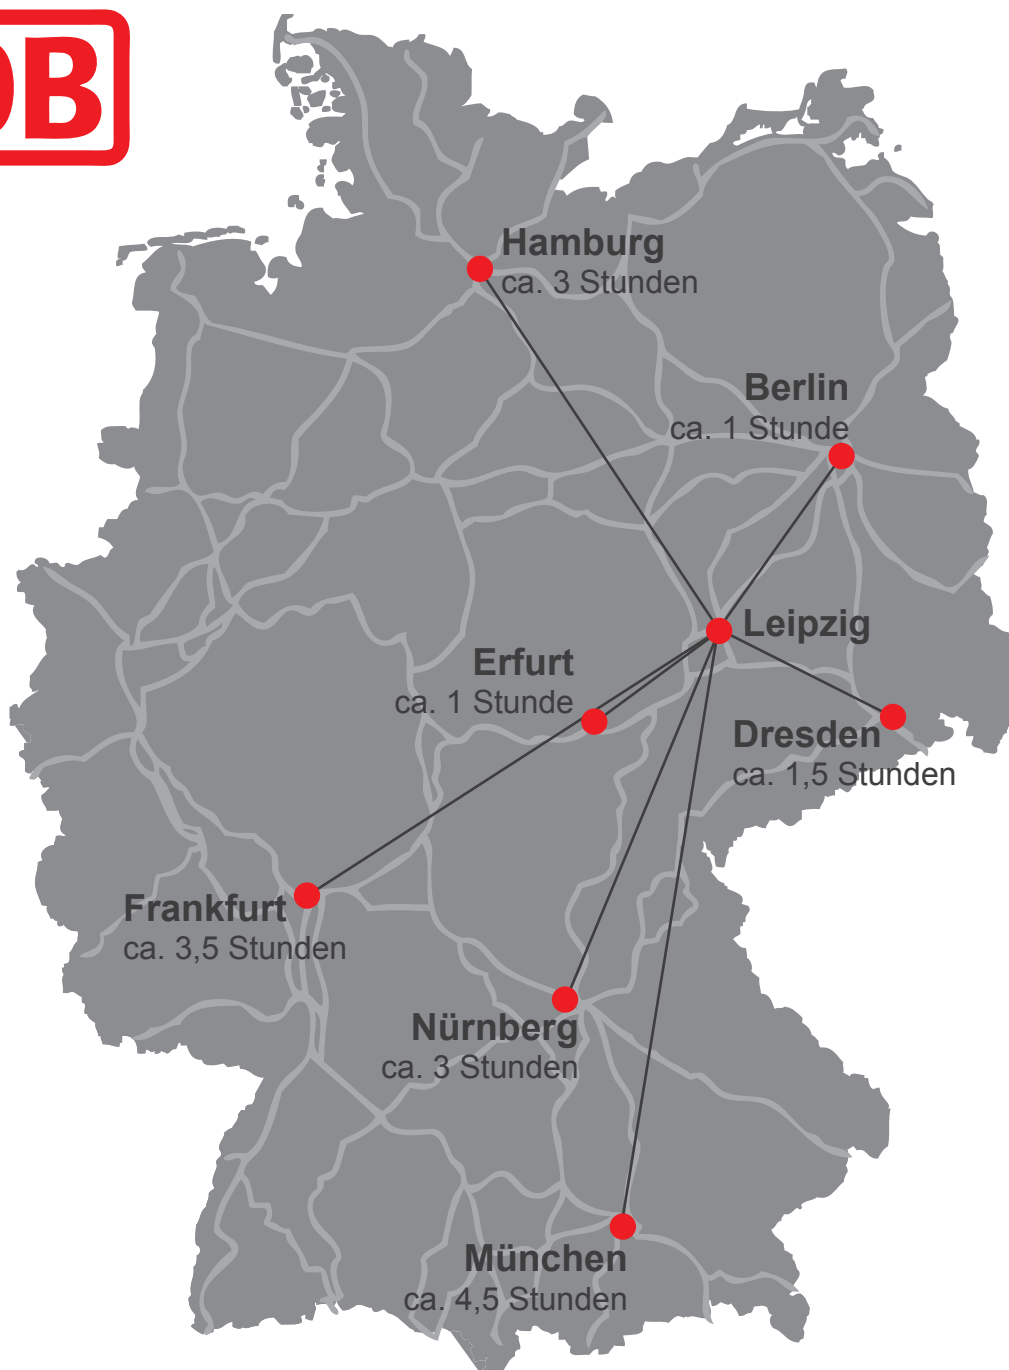

Anfahrtsbeschreibung zum Showroom

reinraum-akademie

Ein reiner Raum entsteht im Kopf

Leipzig ist dank seiner zentralen Lage in Deutschland leicht erreichbar, sei es mit dem Auto, der Bahn oder dem Flugzeug. Der Sity der **ReinraumAkademie** befindet sich in der Nähe des Leipziger Hauptbahnhofes und ist damit optimal zu erreichen.

Anfahrtsbeschreibung zum Showroom

reinraum-akademie

Ein reiner Raum entsteht im Kopf

Bahn

Auch das Verkehrsnetz auf dem Boden erlaubt höchste Mobilität: Der Leipziger Hauptbahnhof bietet schnellen Zugang zu deutschen Großstädten. Direkte ICE-Linien verkehren von Hamburg, Berlin, Frankfurt, Erfurt, München, Nürnberg und Dresden im Stundentakt nach Leipzig.

Anfahrt von der A 14 (aus Dresden)

14

Verlassen Sie die A 14 an der Abfahrt Leipzig-Nordost und fahren Sie nach links gemäß der Ausschilderung B 87 Richtung Leipzig. Biegen Sie an der Adenauerallee (B6 / B 87) nach rechts ab. Biegen Sie nach ca. 2,3 km links in die Brandenburger Straße ab und fahren Sie bis zum Friedrich-List-Platz (List-Bogen). Hier biegen Sie rechts in die Rosa-Luxemburg-Straße. Nach ca. 200 m finden Sie auf der linken Straßenseite die Hausnummer 12 - 14.

Anfahrt von der A 9 (aus München)

9

Verlassen Sie die A 9 am Autobahnkreuz Rippachtal und fahren auf die A 38 Richtung Leipzig. Nehmen Sie die Ausfahrt in Richtung B 2 Markkleeberg. Fahren Sie die nächsten 10 km geradeaus bis Sie den Innenstadtring (vor Ihnen befindet sich das Neue Rathaus) erreichen. Hier biegen Sie nach rechts auf den Martin-Luther-Ring. Fahren Sie so lange geradeaus bis Sie am Hauptbahnhof Leipzig (linke Seite) vorbei gefahren sind. Biegen Sie dann nach rechts in die Straße Hahnekamm ein. An der nächsten Kreuzung (Stoppschild) fahren Sie nach links auf die Wintergartenstraße. Nach ca. 100 m finden Sie auf der rechten Straßenseite die Rosa-Luxemburg-Straße 12 - 14.